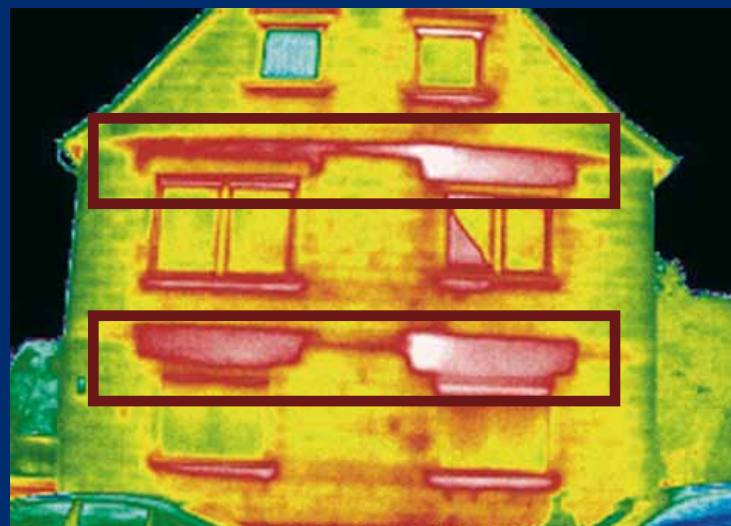

Die Thermografie bringt's an den Tag:
Hier wird Energie sinnlos verschleudert! Teure Heizenergie entweicht durch die alte Rollladensysteme.
Setzen Sie Ihre Heizung auf Diät und sparen Sie jährlich viel Geld!