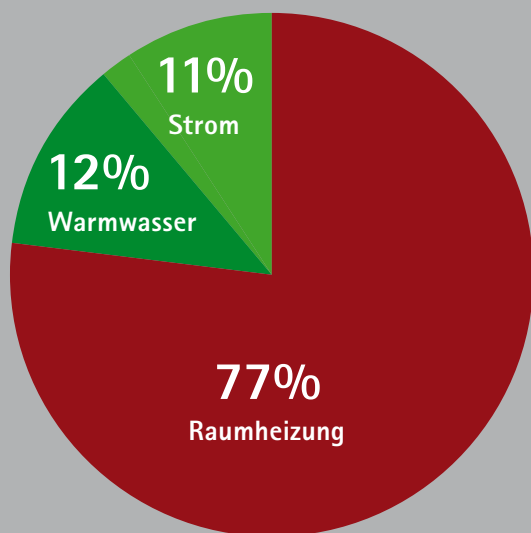

Verteilung des durchschnittlichen Energieverbrauchs eines Hauses in Deutschland.